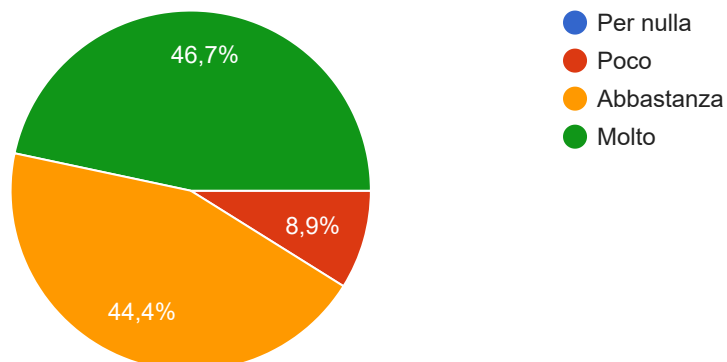

DIDATTICA A DISTANZA (D.A.D.) I.C. Petritoli a.s. 2019/2020

45 risposte

[Pubblica i dati di analisi](#)

Scuola di insegnamento

45 risposte

Ritiene che la modalità di lavoro in Didattica a Distanza richieda un maggior impegno da parte sua, rispetto al consueto svolgimento delle attività didattiche?

45 risposte

Quanto ritieni efficace la Didattica a Distanza?

45 risposte

Considera utile l'utilizzo di tecnologie digitali per avvicinarsi alle esigenze educative dei cosiddetti "nativi digitali"? Motiva la tua risposta. *