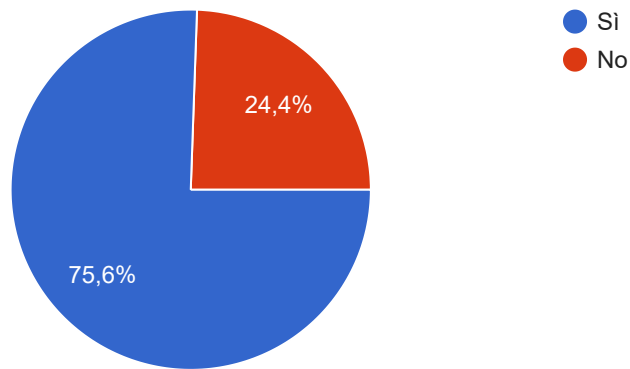

12. Sono state predisposte attività o materiali specifici per gli alunni con disabilità?

45 risposte