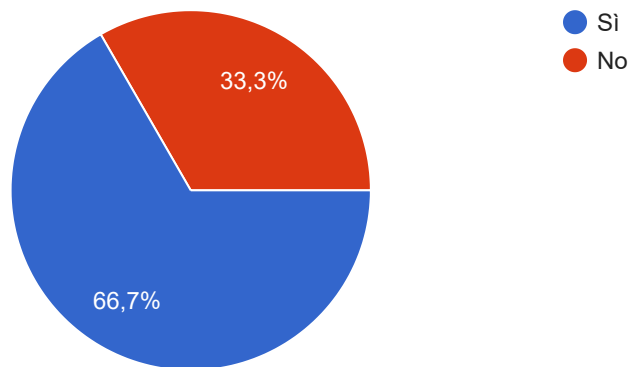

Sono state predisposte attività o materiali specifici per gli alunni con BES non certificati?

45 risposte